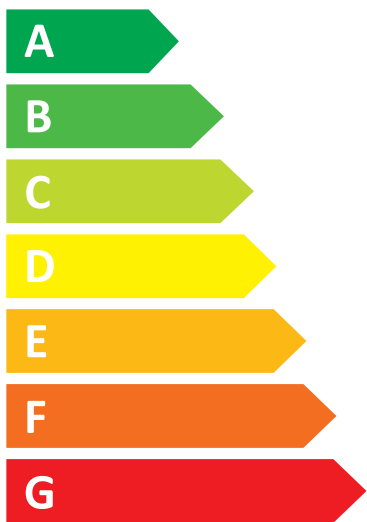

ENERG

Electrolux

EW8F5417SACE
914475518

26 kWh /

10,0 kg

3:58

50 L

ABCDEFG